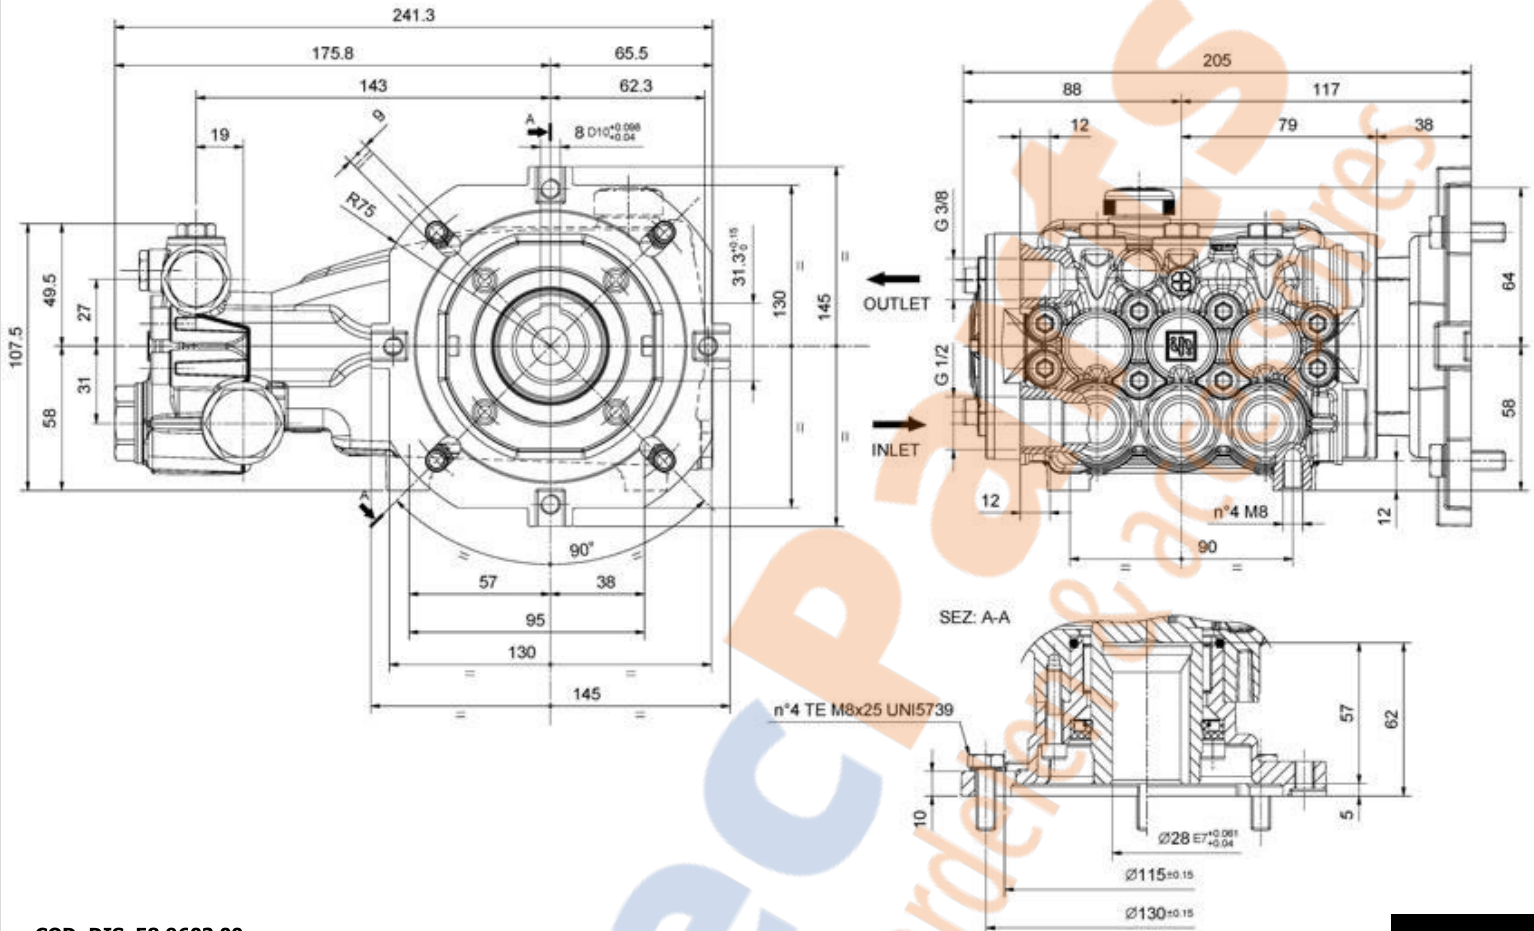

**DIMENSIONI D'INGOMBRO – OVERALL DIMENSIONS – DIMENSIONS D'ENCOMBREMENT
RAUMBEDARF – DIMENSIONES TOTALES – DIMENSÕES**

COD. DIS. 58.9603.00

B

COD. DIS. 58.9601.00

C 3/4"